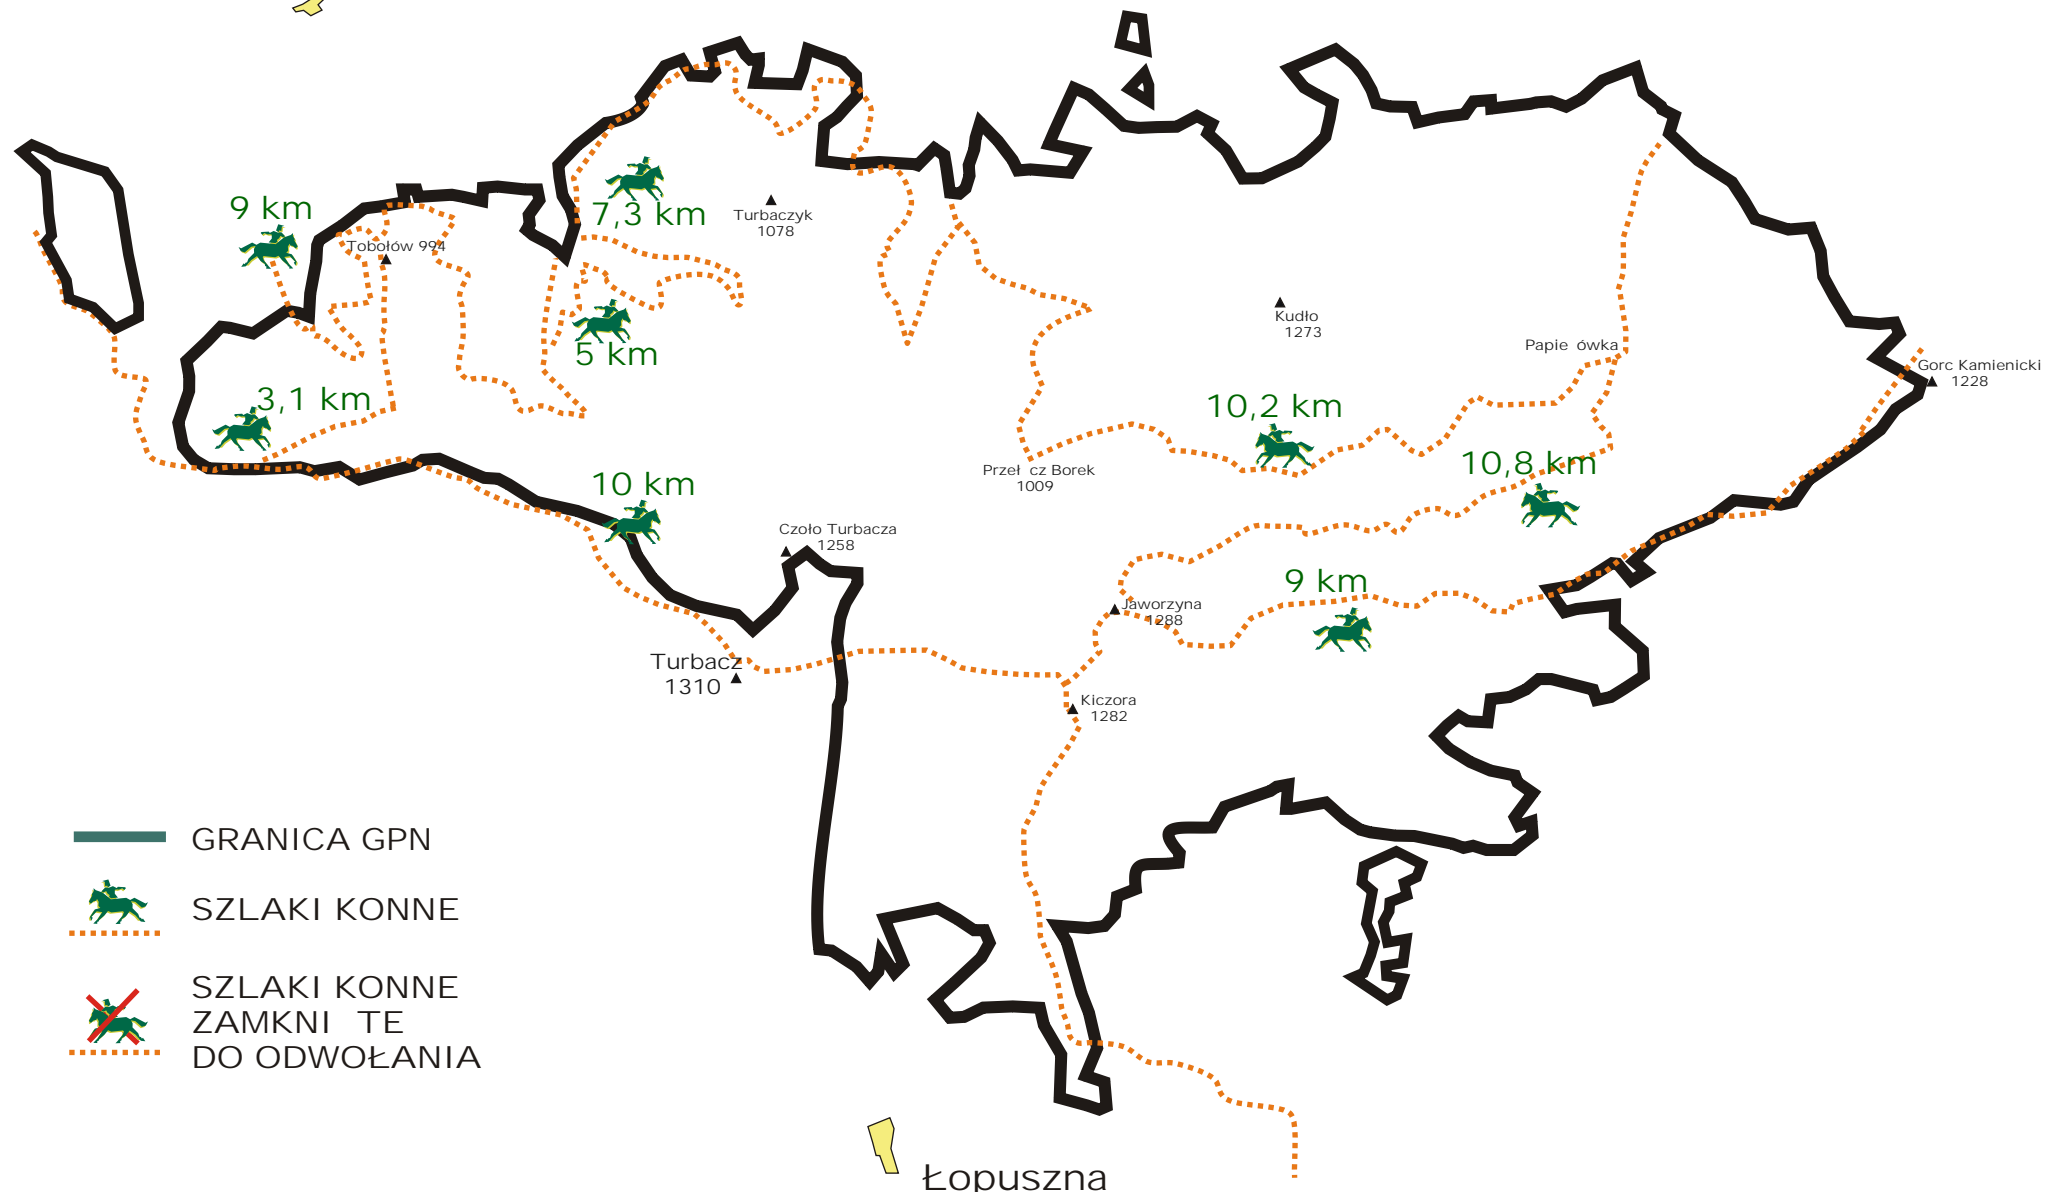

Dyrekcja GPN

Poręba Wielka

Lubomierz

9 km

Tobołów 994

7,3 km

Turbaczyk 1078

5 km

3,1 km

10 km

Czoło Turbacza 1258

Turbacz 1310

10,2 km

Przełęcz Borek 1009

10,8 km

Paple ówka

Gorc Kamienicki 1228

9 km

Jaworzyna 1288

Kiczora 1282

GRANICA GPN

SZLAKI KONNE

SZLAKI KONNE
ZAMKNIĘTE
DO ODWOŁANIA

Łopuszna