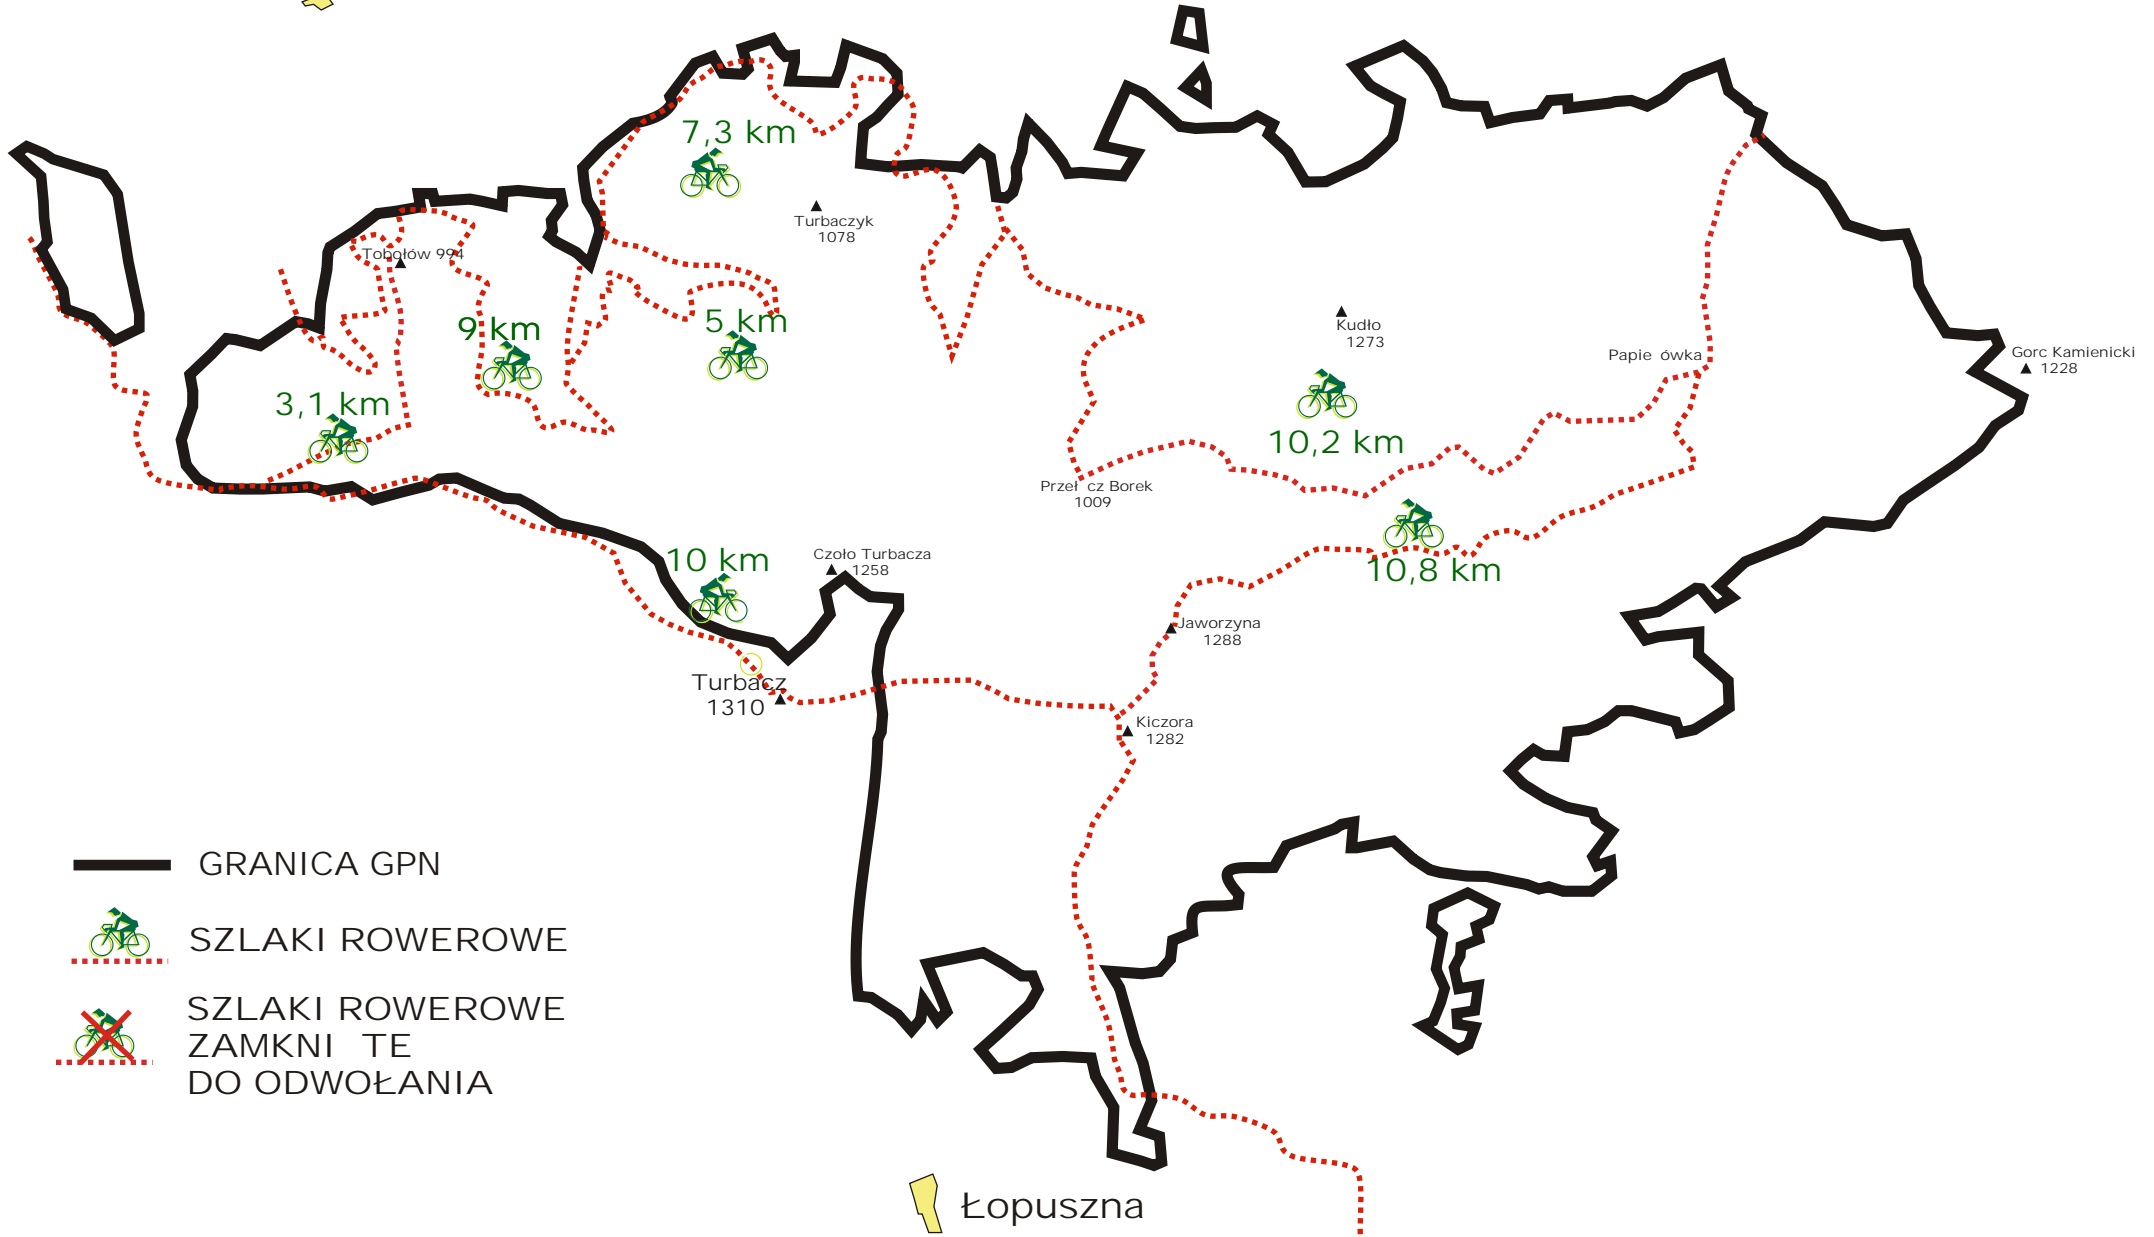

Dyrekcja GPN

Poręba Wielka

Lubomierz

— GRANICA GPN

 SZLAKI ROWEROWE

 SZLAKI ROWEROWE
ZAMKNIĘTE
DO ODWOŁANIA